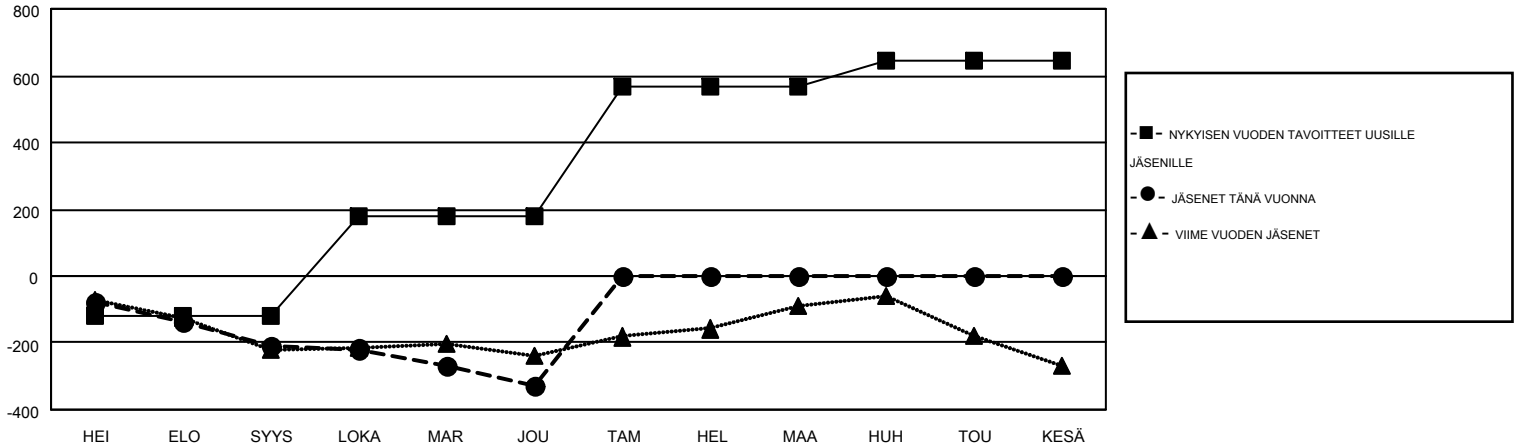

# MONTHLY MEMBERSHIP PROGRESS REPORT

Results as of: 12/31/2015

Multiple District 107

LOCATION: FINLAND

GMT: KENNETH PERSSON

GMT VAALIPIIRI 4

Klubit					jäsentä				
TULOKSET 2015-2016					TULOKSET 2015-2016				
NELJÄNNES	UUDEN KLUBIN TAVOITE	UUDET KLUBIT	LOPETETUT KLUBIT	NETTOKASVU/-MENETYS	NELJÄNNES	UUDEN JÄSENEEN TAVOITE	LISÄTYT PERUSTAJAJÄ SENET JA UUDET JÄSENET	ERONNEET JÄSENET	NETTOKASVU/-MENETYS
HEI/ELO/SYYS	0	1	1	0	HEI/ELO/SYYS	-119	188	399	-211
LOKA/MAR/JOU	7	2	1	1	LOKA/MAR/JOU	299	405	522	-117
TAM/HEL/MAA	8	0	0	0	TAM/HEL/MAA	385	0	0	0
HUH/TOU/KESÄ	5	0	0	0	HUH/TOU/KESÄ	82	0	0	0

TAVOITTEET JA UUDET KLUBIT, KUMULATIIVINEN

TAVOITTEET JA JÄSENET, KUMULATIIVINEN

<b>LAKKAUTETUT KLUBIT: 2</b>	318 CLUBS OF 933 LISÄNNYT YHDEN TAI USEAMMAN UUTTA JÄSENTÄ	<b>SUKUPUOLIJAKAUMA</b> MIES 19,616 (80.81%) NAINEN 4,659 (19.19%)
<b>EROTETUT JÄSENET</b> KUOLLUT 85 KLUBI LAKKAUTETTU 0 MUUT 836 <b>YHTEENSÄ 921</b>	<a href="#">KLIKKA TÄSTÄ LUKEAKSESI TERVEYSTARKASTUKSEN TULOKSET</a>	PERHEYKSİKÖN JÄSENET 352 PERHEEN PÄÄJÄSEN 176 EI-PÄÄJÄSEN KOTITALOUDESSA 176