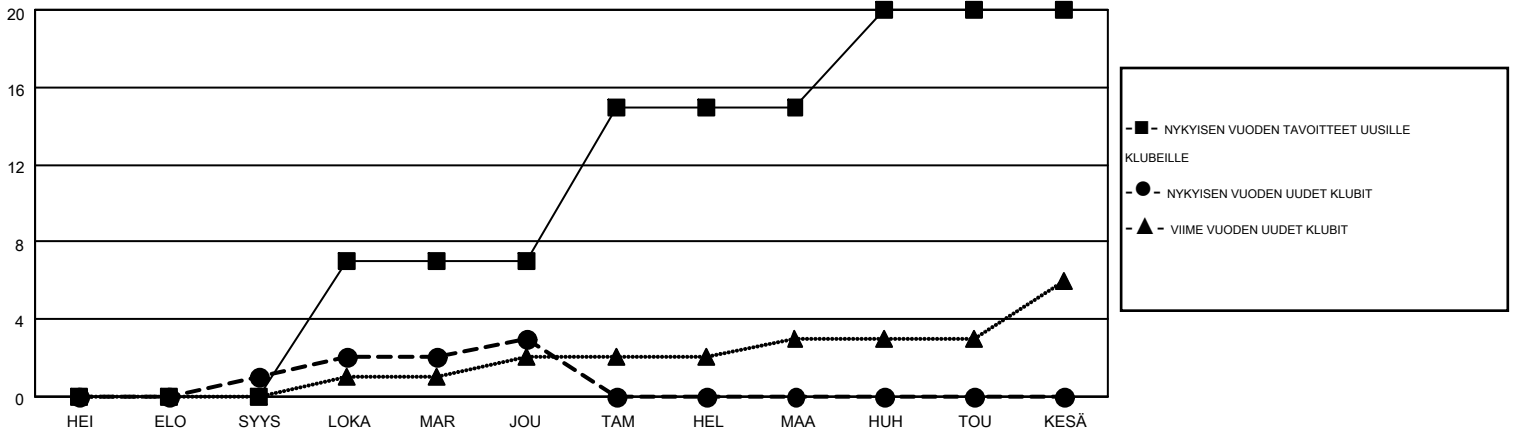

# MONTHLY MEMBERSHIP PROGRESS REPORT

Results as of: 12/31/2015

Multiple District 107

LOCATION: FINLAND

GMT: KENNETH PERSSON

GMT VAALIPIIRI 4

Klubit					jäsentä				
TULOKSET 2015-2016					TULOKSET 2015-2016				
NELJÄNNES	UUDEN KLUBIN TAVOITE	UUDET KLUBIT	LOPETETUT KLUBIT	NETTOKASVU/-MENETYS	NELJÄNNES	UUDEN JÄSENEEN TAVOITE	LISÄTYT PERUSTAJAJÄ SENET JA UUDET JÄSENET	ERONNEET JÄSENET	NETTOKASVU/-MENETYS
HEI/ELO/SYYS	0	1	1	0	HEI/ELO/SYYS	-119	188	399	-211
LOKA/MAR/JOU	7	2	1	1	LOKA/MAR/JOU	299	405	522	-117
TAM/HEL/MAA	8	0	0	0	TAM/HEL/MAA	385	0	0	0
HUH/TOU/KESÄ	5	0	0	0	HUH/TOU/KESÄ	82	0	0	0

TAVOITTEET JA UUDET KLUBIT, KUMULATIIVINEN

TAVOITTEET JA JÄSENET, KUMULATIIVINEN

<b>LAKKAUTETUT KLUBIT: 2</b>	318 CLUBS OF 933 LISÄNNYT YHDEN TAI USEAMMAN UUTTA JÄSENTÄ	<b>SUKUPUOLIJAKAUMA</b> MIES 19,616 (80.81%) NAINEN 4,659 (19.19%)
<b>EROTETUT JÄSENET</b> KUOLLUT 85 KLUBI LAKKAUTETTU 0 MUUT 836 <b>YHTEENSÄ 921</b>	<a href="#">KLIKKA TÄSTÄ LUKEAKSESI TERVEYSTARKASTUKSEN TULOKSET</a>	PERHEYKSİKÖN JÄSENET 352 PERHEEN PÄÄJÄSEN 176 EI-PÄÄJÄSEN KOTITALOUDESSA 176